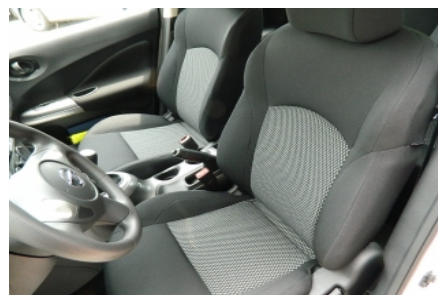

MOTORE: 1598 cm³ - 4 cil. in linea - 116 Cv

GARANZIA: 36 Mesi

CARROZZERIA: FUORISTRADA e SUV

INTERNI: Tessuto Antracite

CHILOMETRI: 0 km

ALIMENTAZIONE: GPL

N.EMISSIONI: Euro6 (715/2007-692/2008) - CO2 138 g/km (Misto)

ACCESSORI DI SERIE INCLUSI NELL'ALLESTIMENTO DEL VEICOLO

Listino del Nuovo base: 0,00 €, Cambio manuale, Attacchi ISOFIX (x2), Cerchi in lega da 16", Connettore Aux, Indicatore cambio marcia, Interni in tessuto, Radio CD 2 DIN, Sedile posteriore frazionabile 60/40, Specchietti con indicatori di direzione a LED integrati, Poggiatesta anteriori, Poggiatesta posteriori, Specchietti retrovisori in tinta, Sistema di monitoraggio della pressione degli pneumatici (TPMS), Airbag Frontali (guidatore e passeggero disattivabile), Computer di bordo con temperatura esterna, Chiave con transponder, Correttore assetto fari, Immobilizzatore, Pretensionatore cinture, Tergilunotto, Volante regolabile in altezza, Sedile guida regolabile in altezza, Airbag laterali, Airbag a tendina, ESP (VCD), Kit gonfiaggio ruote IMS, Vetri elettrici (ant. & post.) - lato guida con funzione AUTO, Luci diurne a LED, Climatizzatore manuale, Specchietti regolabili elettricamente, Servosterzo elettrico, Chiusura centralizzata con comando a distanza, ABS

Optional & Accessori Installati sull'Automobile

Totale Listino del Nuovo con Optional & Accessori

0,00 €

OFFERTA N°1063084

facebook

4,6 ★ 4,6 su 5 stelle
318 recensioni

Google+

4,5 ★★★★★ 71 recensioni

Prezzo iva inclusa; escluso spese di immatricolazione o passaggio di proprietà; acconto per la convalida del contratto pari al 10%; validità offerta 15 giorni salvo il venduto.

Pur controllando costantemente la qualità delle informazioni riportate; la lista delle caratteristiche, degli equipaggiamenti di serie e dei dati tecnici, potrebbero non essere sempre aggiornati. Le case costruttrici, nell'ambito del continuo miglioramento del prodotto, si riservano il diritto di apportare variazioni tecniche, estetiche o di qualsiasi altra natura in qualsiasi momento senza alcun preavviso. Il presente documento è di proprietà della euro target s.r.l. contiene informazioni di carattere confidenziale rivolte esclusivamente all'utente del sito. È vietato l'uso, la diffusione o riproduzione da parte di ogni altra persona. qualsivoglia utilizzo non autorizzato del contenuto di questa offerta costituisce violazione, salvo più grave illecito, ed espone il responsabile alle relative conseguenze. Data di stampa 06/12/2019