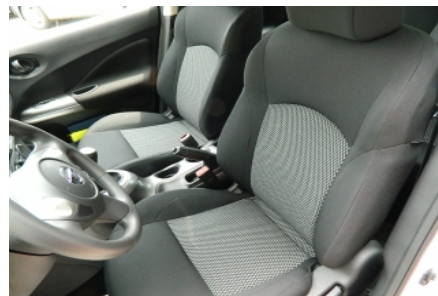

Listino del Nuovo base: 0,00 €, Sedile posteriore frazionabile 60/40, Specchietti con indicatori di direzione a LED integrati, Connettore USB, Nissan Dynamic Control System (NDCS), Poggiatesta anteriori, Poggiatesta posteriori, Specchietti retrovisori in tinta, Sistema di monitoraggio della pressione degli pneumatici (TPMS), Airbag Frontali (guidatore e passeggero disattivabile), Computer di bordo con temperatura esterna, Bluetooth e comandi audio al volante, Fari fendinebbia LED, Chiave con transponder, Correttore assetto fari, Immobilizzatore, Pretensionatore cinture, Tergilunotto, Volante regolabile in altezza, Sedile guida regolabile in altezza, Volante in pelle, Airbag laterali, Cerchi in lega da 17", Airbag a tendina, ESP (VCD), Vetri posteriori oscurati (privacy), Cruise control e limitatore di velocità con comandi al volante, Kit gonfiaggio ruote IMS, Vetri elettrici (ant. & post.) - lato guida con funzione AUTO, Luci diurne a LED, Specchietti regolabili elettricamente, Servosterzo elettrico, Climatizzatore automatico, Chiusura centralizzata con comando a distanza, ABS, Cambio manuale, Attacchi ISOFIX (x2), Connettore Aux, Indicatore cambio marcia, Interni in tessuto, Poggiatesta centrale posteriore, Radio CD 2 DIN

Optional & Accessori Installati sull'Automobile

Totale Listino del Nuovo con Optional & Accessori

0,00 €

OFFERTA N°1063085

facebook

4,6 ★ 4,6 su 5 stelle
318 recensioni

5 stelle — 260
4 stelle — 30
3 stelle — 5
2 stelle —
1 stella — 23

4,5 ★★★★★ 71 recensioni

Prezzo iva inclusa; escluso spese di immatricolazione o passaggio di proprietà; acconto per la convalida del contratto pari al 10%; validità offerta 15 giorni salvo il venduto.

Pur controllando costantemente la qualità delle informazioni riportate; la lista delle caratteristiche, degli equipaggiamenti di serie e dei dati tecnici, potrebbero non essere sempre aggiornati. Le case costruttrici, nell'ambito del continuo miglioramento del prodotto, si riservano il diritto di apportare variazioni tecniche, estetiche o di qualsiasi altra natura in qualsiasi momento senza alcun preavviso. Il presente documento è di proprietà della euro target s.r.l. contiene informazioni di carattere confidenziale rivolte esclusivamente all'utente del sito. È vietato l'uso, la diffusione o riproduzione da parte di ogni altra persona. qualsivoglia utilizzo non autorizzato del contenuto di questa offerta costituisce violazione, salvo più grave illecito, ed espone il responsabile alle relative conseguenze. Data di stampa 15/12/2019