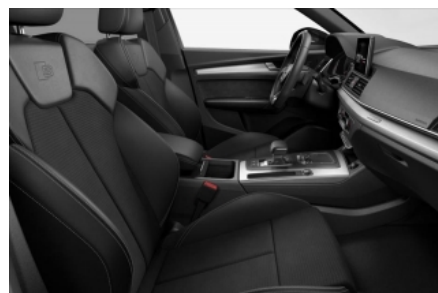

Optional & Accessori Installati sull'Automobile

Totale Listino del Nuovo con Optional & Accessori

50.600,00 €

OFFERTA N°1066955

facebook

4,6 ★ 4,6 su 5 stelle
318 recensioni

Google+

4,5 ★★★★★ 71 recensioni

Prezzo iva inclusa; escluso spese di immatricolazione o passaggio di proprietà; acconto per la convalida del contratto pari al 10%; validità offerta 15 giorni salvo il venduto.

Pur controllando costantemente la qualità delle informazioni riportate; la lista delle caratteristiche, degli equipaggiamenti di serie e dei dati tecnici, potrebbero non essere sempre aggiornati. Le case costruttrici, nell'ambito del continuo miglioramento del prodotto, si riservano il diritto di apportare variazioni tecniche, estetiche o di qualsiasi altra natura in qualsiasi momento senza alcun preavviso. Il presente documento è di proprietà della euro target s.r.l. contiene informazioni di carattere confidenziale rivolte esclusivamente all'utente del sito. È vietato l'uso, la diffusione o riproduzione da parte di ogni altra persona. qualsivoglia utilizzo non autorizzato del contenuto di questa offerta costituisce violazione, salvo più grave illecito, ed espone il responsabile alle relative conseguenze. Data di stampa 18/01/2020