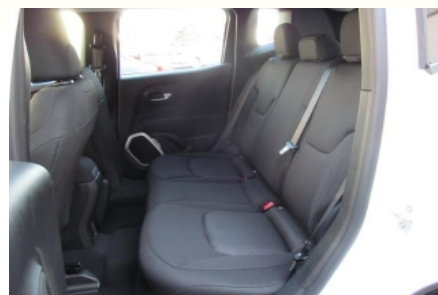

### Optional & Accessori Installati sull'Automobile

Vernice pastello Alpine white

Codice 5CA 700,00 €

Totale Listino del Nuovo con Optional & Accessori

**23.100,00 €**

**OFFERTA N°1069359**

facebook

4,6 ★ 4,6 su 5 stelle  
318 recensioni