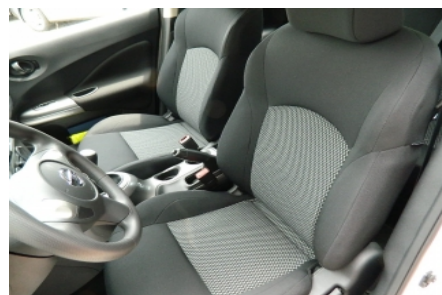

CARROZZERIA: FUORISTRADA e SUV

INTERNI: Tessuto Antracite

CHILOMETRI: 0 km

ALIMENTAZIONE: GPL

N.EMISSIONI: Euro6.d tmp (2016/427) e seguenti - CO2 157 g/km (Misto)

ACCESSORI DI SERIE INCLUSI NELL'ALLESTIMENTO DEL VEICOLO

Listino del Nuovo base: 0,00 €, Correttore assetto fari, ABS, Attacchi ISOFIX (x2), Cerchi in lega da 16", Connettore Aux, Indicatore cambio marcia, Interni in tessuto, Specchietti con indicatori di direzione a LED integrati, Poggiatesta anteriori, Poggiatesta posteriori, Sistema di monitoraggio della pressione degli pneumatici (TPMS), Airbag Frontali (guidatore e passeggero disattivabile), Computer di bordo con temperatura esterna, Radio 2DIN a 1 CD, Seduta posteriore frazionabile 60/40, Specchietti in tinta, Chiave con transponder, Immobilizzatore, Volante regolabile in altezza, Sedile guida regolabile in altezza, Airbag laterali, Airbag a tendina, ESP (VCD), Vernice Standard, Tergilunotto, Kit gonfiaggio ruote IMS, Cinture di sicurezza anteriori con pretensionatore, Vetri elettrici (ant. & post.) - lato guida con funzione AUTO, Luci diurne a LED, Climatizzatore manuale, Cambio manuale a 5 marce, Specchietti regolabili elettricamente, Servosterzo elettrico, Chiusura centralizzata con comando a distanza

Optional & Accessori Installati sull'Automobile

Totale Listino del Nuovo con Optional & Accessori

0,00 €

OFFERTA N°1072558

facebook

4,6 ★ 4,6 su 5 stelle
318 recensioni

Google+

4,5 ★★★★★ 71 recensioni

Prezzo iva inclusa; escluso spese di immatricolazione o passaggio di proprietà; acconto per la convalida del contratto pari al 10%; validità offerta 15 giorni salvo il venduto.

Pur controllando costantemente la qualità delle informazioni riportate; la lista delle caratteristiche, degli equipaggiamenti di serie e dei dati tecnici, potrebbero non essere sempre aggiornati. Le case costruttrici, nell'ambito del continuo miglioramento del prodotto, si riservano il diritto di apportare variazioni tecniche, estetiche o di qualsiasi altra natura in qualsiasi momento senza alcun preavviso. Il presente documento è di proprietà della euro target s.r.l. contiene informazioni di carattere confidenziale rivolte esclusivamente all'utente del sito. È vietato l'uso, la diffusione o riproduzione da parte di ogni altra persona. qualsivoglia utilizzo non autorizzato del contenuto di questa offerta costituisce violazione, salvo più grave illecito, ed espone il responsabile alle relative conseguenze. Data di stampa 06/12/2019