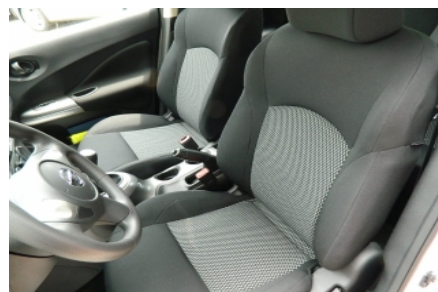

Optional & Accessori Installati sull'Automobile

Totale Listino del Nuovo con Optional & Accessori

0,00 €

OFFERTA N°1072561

facebook

4,6 ★ 4,6 su 5 stelle
318 recensioni

5 stelle — 260
4 stelle — 30
3 stelle — 5
2 stelle —
1 stella — 23

4,5 ★★★★★ 71 recensioni

Prezzo iva inclusa; escluso spese di immatricolazione o passaggio di proprietà; acconto per la convalida del contratto pari al 10%; validità offerta 15 giorni salvo il venduto.

Pur controllando costantemente la qualità delle informazioni riportate; la lista delle caratteristiche, degli equipaggiamenti di serie e dei dati tecnici, potrebbero non essere sempre aggiornati. Le case costruttrici, nell'ambito del continuo miglioramento del prodotto, si riservano il diritto di apportare variazioni tecniche, estetiche o di qualsiasi altra natura in qualsiasi momento senza alcun preavviso. Il presente documento è di proprietà della euro target s.r.l. contiene informazioni di carattere confidenziale rivolte esclusivamente all'utente del sito. È vietato l'uso, la diffusione o riproduzione da parte di ogni altra persona. qualsivoglia utilizzo non autorizzato del contenuto di questa offerta costituisce violazione, salvo più grave illecito, ed espone il responsabile alle relative conseguenze. Data di stampa 06/12/2019