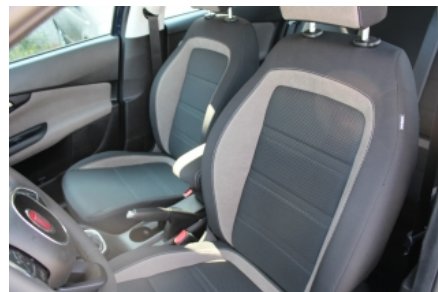

Optional & Accessori Installati sull'Automobile

Totale Listino del Nuovo con Optional & Accessori

24.050,00 €

OFFERTA N°1072740

facebook

4,6 ★ 4,6 su 5 stelle
318 recensioni

5 stelle 260

4 stelle 30

3 stelle 5

2 stelle 0

1 stella 23

4,5 ★★★★★ 71 recensioni

Prezzo iva inclusa; escluso spese di immatricolazione o passaggio di proprietà; acconto per la convalida del contratto pari al 10%; validità offerta 15 giorni salvo il venduto.

Pur controllando costantemente la qualità delle informazioni riportate; la lista delle caratteristiche, degli equipaggiamenti di serie e dei dati tecnici, potrebbero non essere sempre aggiornati. Le case costruttrici, nell'ambito del continuo miglioramento del prodotto, si riservano il diritto di apportare variazioni tecniche, estetiche o di qualsiasi altra natura in qualsiasi momento senza alcun preavviso. Il presente documento è di proprietà della euro target s.r.l. contiene informazioni di carattere confidenziale rivolte esclusivamente all'utente del sito. È vietato l'uso, la diffusione o riproduzione da parte di ogni altra persona. qualsivoglia utilizzo non autorizzato del contenuto di questa offerta costituisce violazione, salvo più grave illecito, ed espone il responsabile alle relative conseguenze. Data di stampa 25/01/2020

www.euro-target.net • Seguici su: