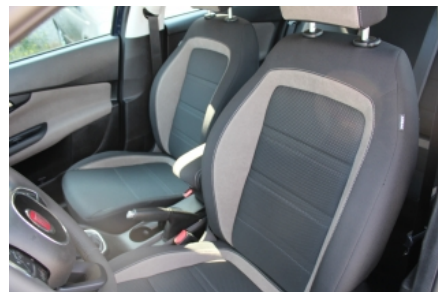

Optional & Accessori Installati sull'Automobile

Totale Listino del Nuovo con Optional & Accessori

24.700,00 €

OFFERTA N°1073641

facebook

4,6 ★ 4,6 su 5 stelle
318 recensioni

5 stelle ————— 260
4 stelle ——— 30
3 stelle — 5
2 stelle —
1 stella — 23

4,5 ★★★★★ 71 recensioni

Prezzo iva inclusa; escluso spese di immatricolazione o passaggio di proprietà; acconto per la convalida del contratto pari al 10%; validità offerta 15 giorni salvo il venduto.

Pur controllando costantemente la qualità delle informazioni riportate; la lista delle caratteristiche, degli equipaggiamenti di serie e dei dati tecnici, potrebbero non essere sempre aggiornati. Le case costruttrici, nell'ambito del continuo miglioramento del prodotto, si riservano il diritto di apportare variazioni tecniche, estetiche o di qualsiasi altra natura in qualsiasi momento senza alcun preavviso. Il presente documento è di proprietà della euro target s.r.l. contiene informazioni di carattere confidenziale rivolte esclusivamente all'utente del sito. È vietato l'uso, la diffusione o riproduzione da parte di ogni altra persona. qualsivoglia utilizzo non autorizzato del contenuto di questa offerta costituisce violazione, salvo più grave illecito, ed espone il responsabile alle relative conseguenze. Data di stampa 20/01/2020