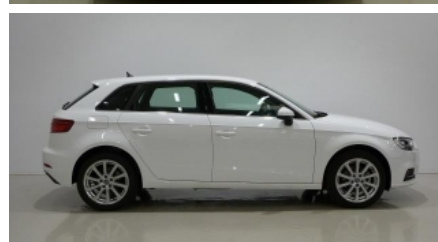

Optional & Accessori Installati sull'Automobile

Colori carrozzeria: Bianco Ibis (T9), Nero brillante (A2)

Codice 0,00 €

Sistema di ausilio al parcheggio plus

Codice 7X2 960,00 €

Totale Listino del Nuovo con Optional & Accessori

30.010,00 €

OFFERTA N°1076099

facebook

4,6 ★ 4,6 su 5 stelle
318 recensioni

5 stelle 260
4 stelle 30
3 stelle 5
2 stelle
1 stella 23

4,5 ★★★★★ 71 recensioni

Prezzo iva inclusa; escluso spese di immatricolazione o passaggio di proprietà; acconto per la convalida del contratto pari al 10%; validità offerta 15 giorni salvo il venduto.

Pur controllando costantemente la qualità delle informazioni riportate; la lista delle caratteristiche, degli equipaggiamenti di serie e dei dati tecnici, potrebbero non essere sempre aggiornati. Le case costruttrici, nell'ambito del continuo miglioramento del prodotto, si riservano il diritto di apportare variazioni tecniche, estetiche o di qualsiasi altra natura in qualsiasi momento senza alcun preavviso. Il presente documento è di proprietà della euro target s.r.l. contiene informazioni di carattere confidenziale rivolte esclusivamente all'utente del sito. È vietato l'uso, la diffusione o riproduzione da parte di ogni altra persona. qualsivoglia utilizzo non autorizzato del contenuto di questa offerta costituisce violazione, salvo più grave illecito, ed espone il responsabile alle relative conseguenze. Data di stampa 24/01/2020