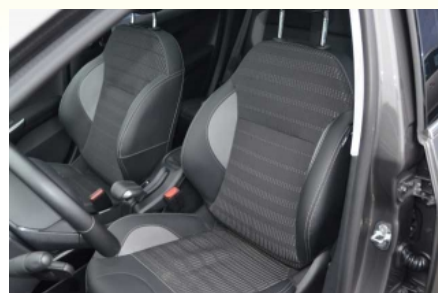

Optional & Accessori Installati sull'Automobile

3D Connected Navigation con Peugeot Connect	Codice J3HF 800,00 €
Retrocamera	Codice UB09 250,00 €
Ruotino di scorta	Codice RS02 180,00 €
Lettore CD/MP3	Codice JQ01 90,00 €
Cerchi in lega 17" Heridan Diamantati/Grigio Anthra Brillante + G.	Codice J3DD 350,00 €
Tinta metallizzata	Codice OMM0 650,00 €
Vetri posteriori oscurati	Codice VD09 155,00 €

Totale Listino del Nuovo con Optional & Accessori

25.105,00 €

OFFERTA N°1076339

facebook

4,6 ★ 4,6 su 5 stelle
318 recensioni

5 stelle — 260
4 stelle — 30
3 stelle — 5
2 stelle —
1 stella — 23

Google+

4,5 ★★★★★ 71 recensioni

Prezzo iva inclusa; escluso spese di immatricolazione o passaggio di proprietà; acconto per la convalida del contratto pari al 10%; validità offerta 15 giorni salvo il venduto.

Pur controllando costantemente la qualità delle informazioni riportate; la lista delle caratteristiche, degli equipaggiamenti di serie e dei dati tecnici, potrebbero non essere sempre aggiornati. Le case costruttrici, nell'ambito del continuo miglioramento del prodotto, si riservano il diritto di apportare variazioni tecniche, estetiche o di qualsiasi altra natura in qualsiasi momento senza alcun preavviso. Il presente documento è di proprietà della euro target s.r.l. contiene informazioni di carattere confidenziale rivolte esclusivamente all'utente del sito. è vietato l'uso, la diffusione o riproduzione del contenuto di ogni altra persona. qualsiasi utilizzo non autorizzato del contenuto è vietato.