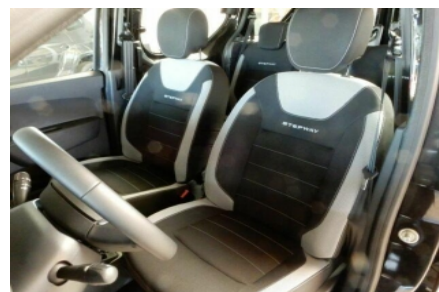

Optional & Accessori Installati sull'Automobile

Vernice metallizzata Nero Nacrè

Codice 676 550,00 €

Messa in Strada

Codice MIS 696,00 €

Radar Parking posteriore con telecamera

Codice RDAR0250,00 €

Totale Listino del Nuovo con Optional & Accessori

20.550,00 €

OFFERTA N°1080186

facebook

4,6 ★ 4,6 su 5 stelle
318 recensioni

5 stelle 260
4 stelle 30
3 stelle 5
2 stelle
1 stella 23

4,5 ★★★★★ 71 recensioni

Prezzo iva inclusa; escluso spese di immatricolazione o passaggio di proprietà; acconto per la convalida del contratto pari al 10%; validità offerta 15 giorni salvo il venduto.

Pur controllando costantemente la qualità delle informazioni riportate; la lista delle caratteristiche, degli equipaggiamenti di serie e dei dati tecnici, potrebbero non essere sempre aggiornati. Le case costruttrici, nell'ambito del continuo miglioramento del prodotto, si riservano il diritto di apportare variazioni tecniche, estetiche o di qualsiasi altra natura in qualsiasi momento senza alcun preavviso. Il presente documento è di proprietà della euro target s.r.l. contiene informazioni di carattere confidenziale rivolte esclusivamente all'utente del sito. È vietato l'uso, la diffusione o riproduzione da parte di ogni altra persona. qualsivoglia utilizzo non autorizzato del contenuto di questa offerta costituisce violazione, salvo più grave illecito, ed espone il responsabile alle relative conseguenze. Data di stampa 05/12/2019