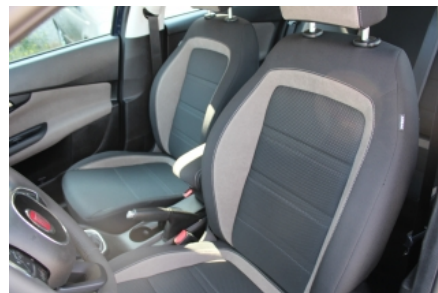

MOTORE: 1248 cm³ - 4 cil. in linea - 95 Cv

GARANZIA: 24 Mesi

CARROZZERIA: MEDIE

INTERNI: Tessuto Antracite

CHILOMETRI: 0 km

ALIMENTAZIONE: Gasolio

N.EMISSIONI: Euro6.d tmp (2016/427) e seguenti - CO2 104 g/km (Misto)

ACCESSORI DI SERIE INCLUSI NELL'ALLESTIMENTO DEL VEICOLO

Listino del Nuovo base: 19.800,00 €, Cerchi in lega nero da 16" Street, UCONNECT con USB, Radio Dab, no cd, Chiave con transponder, Correttore assetto fari, Immobilizzatore, Pretensionatore cinture, Tergilunotto, Appoggiatesta posteriori, Servosterzo, Airbag passeggero, Cambio manuale a 5 marce, Sensore temperatura esterna, Alzacristalli elettrici anteriori, Start&Stop, Airbag anteriori laterali, Sedile posteriore sdoppiato, Bloccaporte elettrico, Climatizzatore manuale, Sedile guida reg. in altezza, Presa corrente 12V, Telecomando apertura/chiusura porte, Paraurti in tinta carrozzeria, Kit Fix&Go, Airbag guidatore, TPMS (Tyre Pressure Monitoring System) Sistema di monitoraggio pressione pneumatici, Filtro antiparticolato, Interni in tessuto, Volante regolabile in altezza e profondità, Airbag laterali protezione testa, ESC+Hill Holder+ABS, Quadro strumenti digitale TFT, Specchi retrovisori esterni con comando elettrico, Allestimento Street

Optional & Accessori Installati sull'Automobile

Totale Listino del Nuovo con Optional & Accessori

19.800,00 €

OFFERTA N°1080226

facebook

4,6 ★ 4,6 su 5 stelle
318 recensioni

Google+

4,5 ★★★★★ 71 recensioni

Prezzo iva inclusa; escluso spese di immatricolazione o passaggio di proprietà; acconto per la convalida del contratto pari al 10%; validità offerta 15 giorni salvo il venduto.

Pur controllando costantemente la qualità delle informazioni riportate; la lista delle caratteristiche, degli equipaggiamenti di serie e dei dati tecnici, potrebbero non essere sempre aggiornati. Le case costruttrici, nell'ambito del continuo miglioramento del prodotto, si riservano il diritto di apportare variazioni tecniche, estetiche o di qualsiasi altra natura in qualsiasi momento senza alcun preavviso. Il presente documento è di proprietà della euro target s.r.l. contiene informazioni di carattere confidenziale rivolte esclusivamente all'utente del sito. È vietato l'uso, la diffusione o riproduzione da parte di ogni altra persona. qualsivoglia utilizzo non autorizzato del contenuto di questa offerta costituisce violazione, salvo più grave illecito, ed espone il responsabile alle relative conseguenze. Data di stampa 09/12/2019

www.euro-target.net • Seguici su: