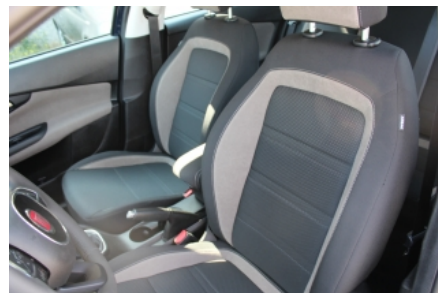

Optional & Accessori Installati sull'Automobile

Totale Listino del Nuovo con Optional & Accessori

24.800,00 €

OFFERTA N°1081424

facebook

4,6 ★ 4,6 su 5 stelle
318 recensioni

5 stelle — 260

4 stelle — 30

3 stelle — 5

2 stelle —

1 stella — 23

4,5 ★★★★★ 71 recensioni

Prezzo iva inclusa; escluso spese di immatricolazione o passaggio di proprietà; acconto per la convalida del contratto pari al 10%; validità offerta 15 giorni salvo il venduto.

Pur controllando costantemente la qualità delle informazioni riportate; la lista delle caratteristiche, degli equipaggiamenti di serie e dei dati tecnici, potrebbero non essere sempre aggiornati. Le case costruttrici, nell'ambito del continuo miglioramento del prodotto, si riservano il diritto di apportare variazioni tecniche, estetiche o di qualsiasi altra natura in qualsiasi momento senza alcun preavviso. Il presente documento è di proprietà della euro target s.r.l. contiene informazioni di carattere confidenziale rivolte esclusivamente all'utente del sito. È vietato l'uso, la diffusione o riproduzione da parte di ogni altra persona. qualsivoglia utilizzo non autorizzato del contenuto di questa offerta costituisce violazione, salvo più grave illecito, ed espone il responsabile alle relative conseguenze. Data di stampa 20/01/2020