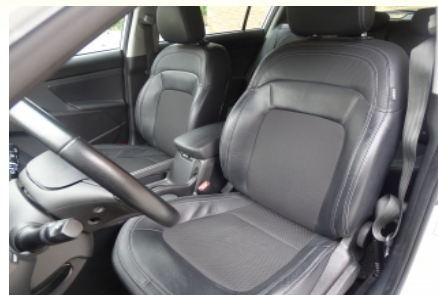

Optional & Accessori Installati sull'Automobile

Ruota di scorta di dimensioni normali

Codice 250,00 €

Vernice White Soul

Codice WD 300,00 €

Totale Listino del Nuovo con Optional & Accessori

30.800,00 €

OFFERTA N°1083820