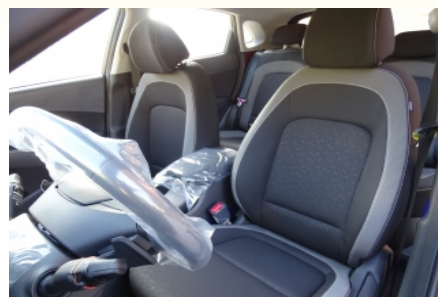

Optional & Accessori Installati sull'Automobile

Sistema di assistenza anti-collisione frontale con riconoscimento.. Codice 350,00 €

Vernice metallizzata/micalizzata Codice 650,00 €

Totale Listino del Nuovo con Optional & Accessori 27.300,00 €

OFFERTA N°1084984

facebook

4,6 ★ 4,6 su 5 stelle
318 recensioni

5 stelle 260
4 stelle 30
3 stelle 5
2 stelle
1 stella 23

4,5 ★★★★★ 71 recensioni

Prezzo iva inclusa; escluso spese di immatricolazione o passaggio di proprietà; acconto per la convalida del contratto pari al 10%; validità offerta 15 giorni salvo il venduto.

Pur controllando costantemente la qualità delle informazioni riportate; la lista delle caratteristiche, degli equipaggiamenti di serie e dei dati tecnici, potrebbero non essere sempre aggiornati. Le case costruttrici, nell'ambito del continuo miglioramento del prodotto, si riservano il diritto di apportare variazioni tecniche, estetiche o di qualsiasi altra natura in qualsiasi momento senza alcun preavviso. Il presente documento è di proprietà della euro target s.r.l. contiene informazioni di carattere confidenziale rivolte esclusivamente all'utente del sito. È vietato l'uso, la diffusione o riproduzione da parte di ogni altra persona. qualsivoglia utilizzo non autorizzato del contenuto di questa offerta costituisce violazione, salvo più grave illecito, ed espone il responsabile alle relative conseguenze. Data di stampa 05/12/2019